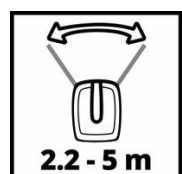

## Ausstattung

- Mitglied der Power X-Change Familie, 1x18V Batterie notwendig
- 6-stufige elektronische Drehzahlregulierung
- 8-stufige, ergonomische Stromengenregulierung
- 3.3l Fassungsvermögen
- Ergonomische und sichere Handhabung dank Softgrip
- Individuell einstellbare Streubreite (max. 5m)
- Ausbringung von z.B. Dünger, Rasensamen oder auch Streusalz
- Ganzjährige Nutzung möglich (Dünger, Rasensamen, Streusalz)
- **Inklusive 1x2,5 Ah PXC-Akku und Ladegerät**

## Technische Daten

- Max. Flächenleistung 800 m<sup>2</sup>
- Volumen Streugutbehälter 3.3 L

## Logistische Daten

- Produktgewicht 2.06 kg
- Bruttogewicht Einzelverpackung 2.7 kg
- Maße Einzelverpackung 280 x 225 x 305 mm

ELECTRONIC SPEED CONTROL

FLOW RATE ADJUSTMENT

SPREAD WIDTH ADJUSTMENT

**18 V**

**3.3 l**

**2.2 - 5 m**